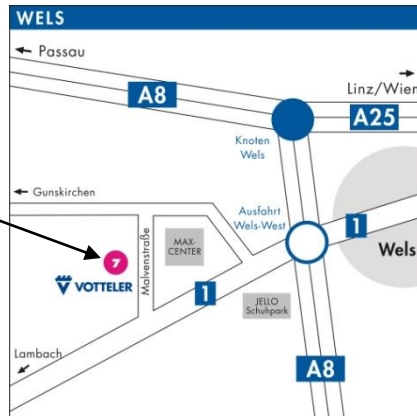

Veranstaltungsort:

Votteler Lacktechnik GmbH
Malvenstraße 7
4600 Wels
07242/759-125

Teilnahmebeitrag:

Der Teilnahmebeitrag beinhaltet Vortragsunterlagen und Buffet und beträgt pro Person:

Normalpreis: € 50,- (exkl. MwSt.)
MHC-Partner: € 35,- (exkl. MwSt.)

Anmeldebedingungen:

Die Veranstaltung ist mit 30 Teilnehmern begrenzt. Die Zusage erfolgt in der Reihung der Anmeldungen. Nach Eingang Ihrer Anmeldung erhalten Sie eine Anmeldebestätigung. Bitte haben Sie Verständnis dafür, dass wir bei Stornierung der Anmeldung ab einer Woche vor der Veranstaltung eine Bearbeitungsgebühr von € 15,- (exkl. MwSt.) einheben. Bei Nichterscheinen des Teilnehmers ist der gesamte Betrag zu bezahlen; selbstverständlich ist die Nennung eines Ersatzteilnehmers willkommen. Die Rechnungslegung erfolgt nach der Veranstaltung. Die Veranstalter behalten sich vor, Mitbewerber nicht an der Firmenbesichtigung teilnehmen zu lassen. **Anmeldeschluss** ist der 15. März 2012

Organisation:

Clusterland Oberösterreich GmbH
Möbel- und Holzbau-Cluster
Hafenstraße 47-51 A-4020 Linz
Tel.: 0732 79810 - 5137
Fax: 0732 79810 - 5130
E-Mail: doris.edlbauer@clusterland.at

Faxantwort an Clusterland Oberösterreich GmbH / Möbel- und Holzbau-Cluster
Fax: 0043/732/79810-5130

- ☐ Ich melde mich zur Firmenbesichtigung mit Fachvortrag und begleitender Präsentation der Anwendungstechnik bei Votteler Lacktechnik GmbH am 29. März 2012 verbindlich an.
- ☐ Ich bin MHC-Partner

_____
Titel, Vorname, Name

_____
Firma

_____
Postleitzahl, Ort, Straße, Hausnummer

_____
Rechnungsadresse

_____
Telefon, Fax, e-mail

_____
Datum, Unterschrift

CLUSTERLAND
OBERÖSTERREICH GmbH

Impressum: Die Clusterland Oberösterreich GmbH ist Träger von Cluster-Initiativen in den Bereichen Automobil, Kunststoff, Möbel- und Holzbau, Gesundheitstechnologie, Mechatronik sowie Umwelttechnik und von Netzwerken in den Bereichen Humanressourcen, Design & Medien sowie Energieeffizienz. Alle Maßnahmen werden vom Land Oberösterreich und Beiträgen der Partner-Unternehmen finanziert.

Alle Angaben erfolgen trotz sorgfältiger Bearbeitung ohne Gewähr, eine Haftung ist ausgeschlossen.

Medieninhaber (Verleger) und Herausgeber: Clusterland Oberösterreich GmbH, Redaktionsadresse: Hafenstraße 47 - 51, 4020 Linz, Telefon: +43 70 79810 - 5137, Fax: +43 70 79810 - 5130. E-Mail: doris.edlbauer@clusterland.at, www.m-h-c.at

Für den Inhalt verantwortlich: DI (FH) Werner Paminger MBA, **Redaktion:** DI (FH) Wolfgang Mahringer